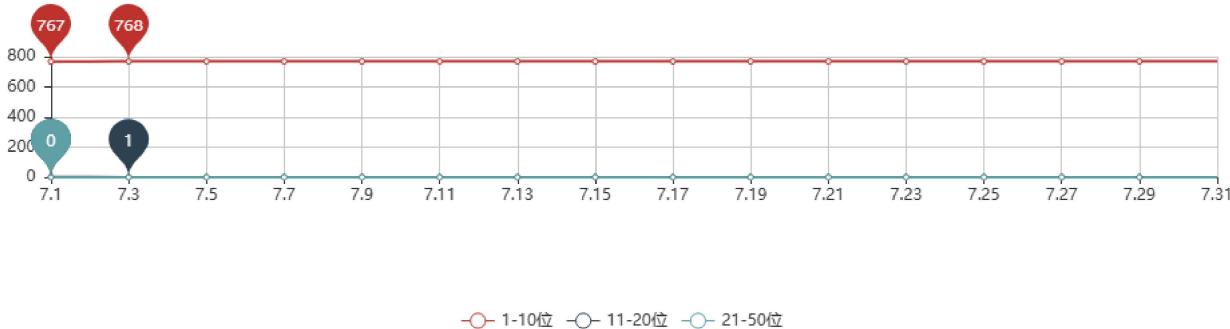

1个

本月询盘分布情况

今年询盘分布情况

本月后台询盘来源国家饼图

累计移动端询盘和PC端询盘占比饼形图

本月排名情况

本月排名情况

本月全球用户
访问情况

6370

本月访问用户IP

11563

本月用户浏览量

457831

累计访问用户

971665

累计用户浏览量

本月全球用户访问情况分析

本月访问用户情况

本月访问用户来源国家饼图

今年访问用户情况

一年内累计访问用户来源国家饼形图

累计来源网址占比饼形图

累计移动端流量和PC端流量占比饼形图

本月产品发布情况