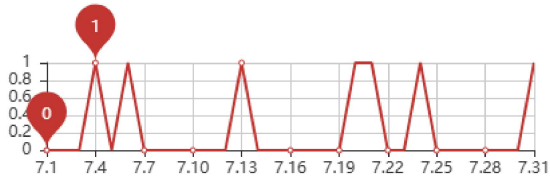

Email 17

17

WhatsApp 18

18

6023

后台累计询盘数

本月后台询盘情况分析

爆款产品询盘

1个

本月询盘分布情况

今年询盘分布情况

本月后台询盘来源国家饼图

累计移动端询盘和PC端询盘占比饼形图

本月排名情况

本月排名情况

本月全球用户
访问情况