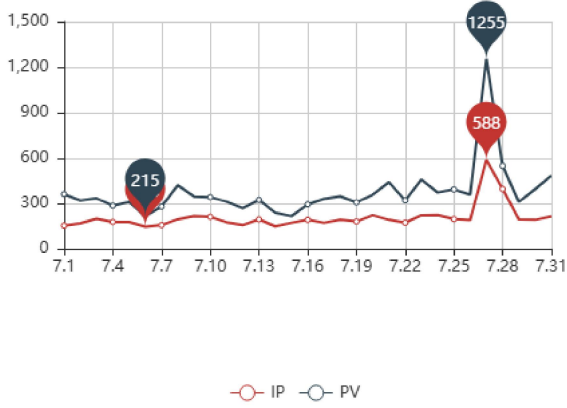

1个

本月询盘分布情况

今年询盘分布情况

本月后台询盘来源国家饼图

累计移动端询盘和PC端询盘占比饼形图

本月排名情况

本月排名情况

本月全球用户
访问情况

6370

本月访问用户IP

11563

本月用户浏览量

457831

累计访问用户

971665

累计用户浏览量

本月全球用户访问情况分析

本月访问用户情况

本月访问用户来源国家饼图

今年访问用户情况

一年内累计访问用户来源国家饼形图

累计来源网址占比饼形图

累计移动端流量和PC端流量占比饼形图

本月产品发布情况