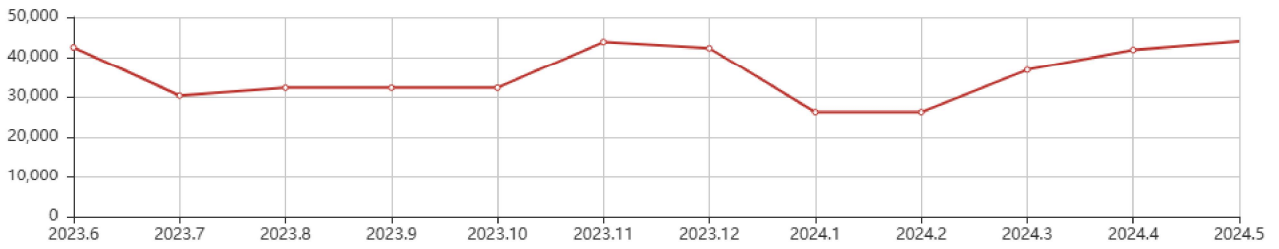

外贸 快车 执行 报告

杭州思亿欧网络科技股份有限公司

中国外贸出口概况2024年5月参考报告

本月外贸出口情况分析

重要贸易伙伴排行(单位:百万美元)

本年度各地区出口金额趋势图(单位:百万美元)

图例 刷新 全屏 打印 分享

● 美国 ○ 日本 ○ 越南 ○ 德国 ○ 印度 ○ 巴西 ○ 香港 ○ 荷兰 ○ 新加坡 ○ 加拿大 ○ 南韩 ○ 法国 ○ 墨西哥 ○ 南非
○ 英国 ○ 马来西亚 ○ 澳洲 ○ 泰国 ○ 台湾 ○ 意大利