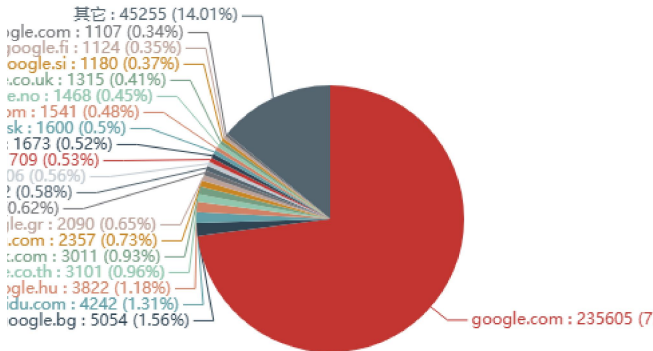

1个

本月询盘分布情况

今年询盘分布情况

本月后台询盘来源国家饼图

累计移动端询盘和PC端询盘占比饼形图

本月排名情况

本月排名情况

本月全球用户
访问情况

6370

本月访问用户IP

11563

本月用户浏览量

457831

累计访问用户

971665

累计用户浏览量

本月全球用户访问情况分析

本月访问用户情况

本月访问用户来源国家饼图

今年访问用户情况

一年内累计访问用户来源国家饼形图

累计来源网址占比饼形图

累计移动端流量和PC端流量占比饼形图

本月产品发布情况