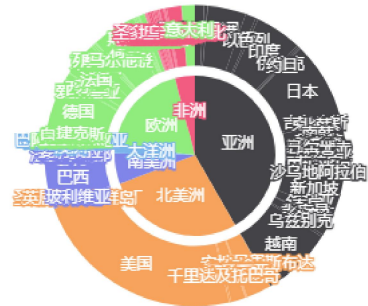

外贸 快车 执行 报告

杭州思亿欧网络科技股份有限公司

中国外贸出口概况2024年5月参考报告

本月外贸出口情况分析

重要贸易伙伴排行(单位:百万美元)

本年度各地区出口金额趋势图(单位:百万美元)

图例 刷新 全屏 打印 分享

● 美国 ○ 日本 ○ 越南 ○ 德国 ○ 印度 ○ 巴西 ○ 香港 ○ 荷兰 ○ 新加坡 ○ 加拿大 ○ 南韩 ○ 法国 ○ 墨西哥 ○ 南非
○ 英国 ○ 马来西亚 ○ 澳洲 ○ 泰国 ○ 台湾 ○ 意大利

当月全球占中华人民共和国整体出口比例(单位:百万美元)

一年内全球占中华人民共和国整体出口比例(单位:百万美元)

本月具体产品出口金额饼形图(单位:百万美元)

一年内累计具体产品出口金额饼形图(单位:百万美元)

一年内累计具体产品出口金额趋势图(单位:百万美元)

图例及交互图标

- 水产品
- 粮食
- 成品油
- 稀土
- 中药材及中式成药
- 肥料
- 塑料制品
- 箱包及类似容器
- 纺织纱线、织物及其制品
- 服装及衣着附件
- 鞋靴
- 陶瓷产品
- 钢材
- 未锻轧铝及铝材
- 家具及其零件
- 玩具
- 机电产品*
- 通用机械设备
- 自动数据处理设备及其零部件
- 手机
- 家用电器
- 音视频设备及其零件
- 集成电路
- 汽车 (包括底盘)
- 汽车零部件
- 船舶
- 液晶平板显示模组
- 医疗仪器及器械
- 灯具、照明装置及其零件
- 高新技术产品*

1个

本月询盘分布情况

今年询盘分布情况

本月后台询盘来源国家饼图

累计移动端询盘和PC端询盘占比饼形图

本月排名情况

本月排名情况

本月全球用户
访问情况

本月全球用户访问情况分析

本月访问用户情况

本月访问用户来源国家饼图

今年访问用户情况

一年内累计访问用户来源国家饼形图

累计来源网址占比饼形图

累计移动端流量和PC端流量占比饼形图

本月产品发布情况