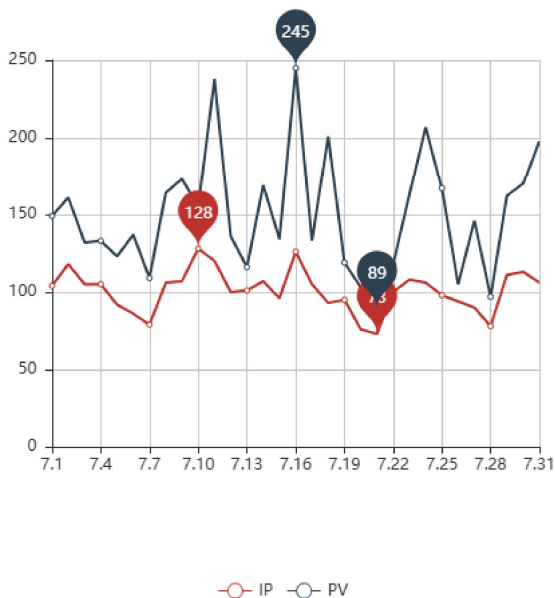

本月全球用户
访问情况

3126

本月访问用户IP

4652

本月用户浏览量

40332

累计访问用户

83317

累计用户浏览量

本月全球用户访问情况分析

本月访问用户情况

本月访问用户来源国家饼图

今年访问用户情况

一年内累计访问用户来源国家饼形图

累计来源网址占比饼形图

累计移动端流量和PC端流量占比饼形图