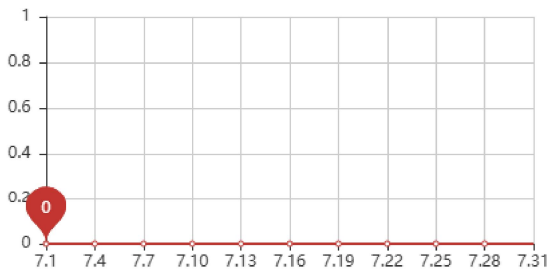

本月行业知识发布情况