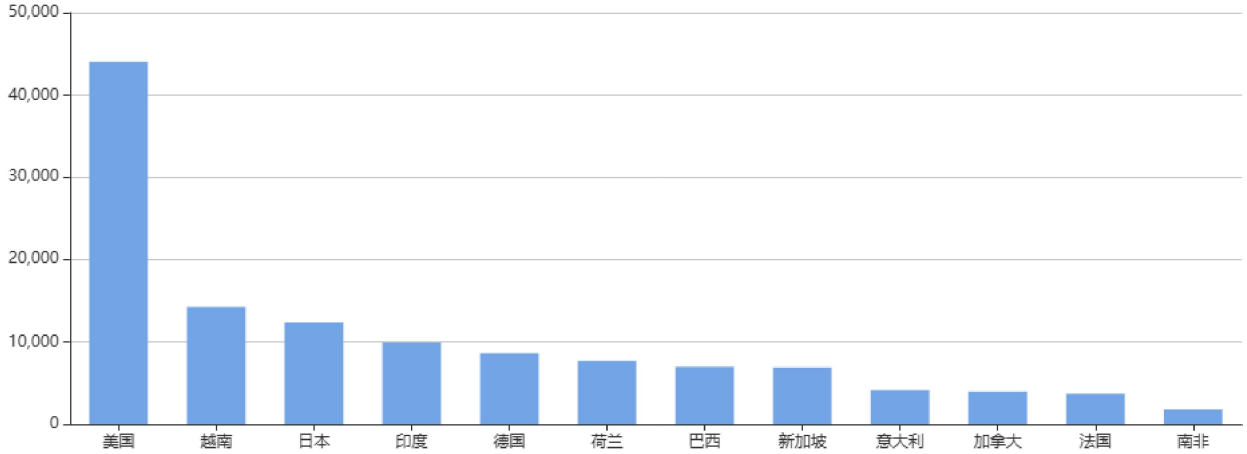

外贸 快车 执行 报告

杭州思亿欧网络科技股份有限公司

中国外贸出口概况2024年5月参考报告

本月外贸出口情况分析

重要贸易伙伴排行(单位:百万美元)

本年度各地区出口金额趋势图(单位:百万美元)

图例 刷新 全屏 打印 分享

● 美国 ○ 日本 ○ 越南 ○ 德国 ○ 印度 ○ 巴西 ○ 香港 ○ 荷兰 ○ 新加坡 ○ 加拿大 ○ 南韩 ○ 法国 ○ 墨西哥 ○ 南非
○ 英国 ○ 马来西亚 ○ 澳洲 ○ 泰国 ○ 台湾 ○ 意大利