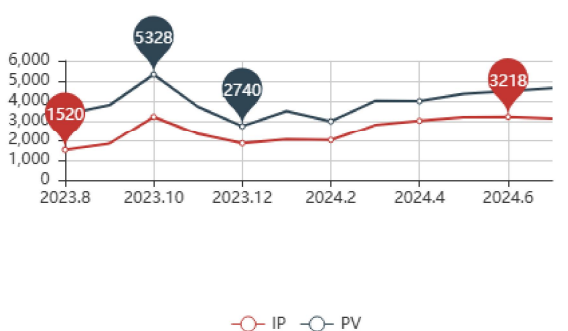

本月全球用户
访问情况

3126

本月访问用户IP

4652

本月用户浏览量

40332

累计访问用户

83317

累计用户浏览量

本月全球用户访问情况分析

本月访问用户情况

本月访问用户来源国家饼图

今年访问用户情况

一年内累计访问用户来源国家饼形图

累计来源网址占比饼形图

累计移动端流量和PC端流量占比饼形图