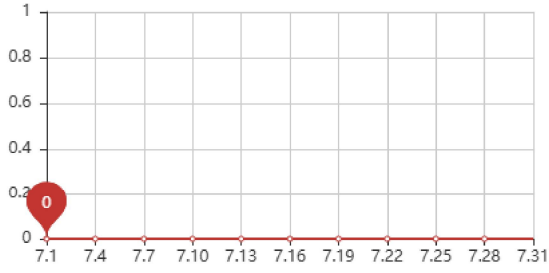

本月产品发布情况

本月共发布产品数量: 0条 合计共有产品数量: 1291条

本月产品发布情况