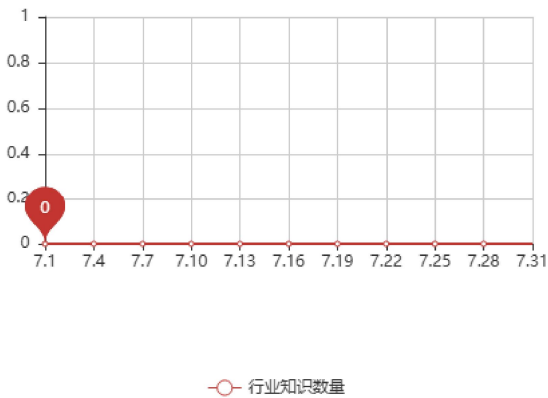

本月行业知识发布情况