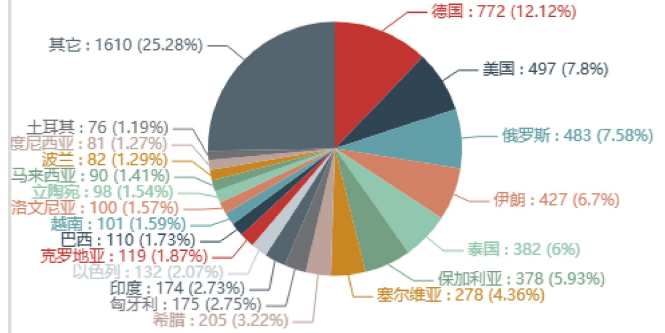

1个

本月询盘分布情况

今年询盘分布情况

本月后台询盘来源国家饼图

累计移动端询盘和PC端询盘占比饼形图

本月排名情况

本月排名情况

本月全球用户
访问情况

6370

本月访问用户IP

11563

本月用户浏览量

457831

累计访问用户

971665

累计用户浏览量

本月全球用户访问情况分析

本月访问用户情况

本月访问用户来源国家饼图

今年访问用户情况

一年内累计访问用户来源国家饼形图

累计来源网址占比饼形图

累计移动端流量和PC端流量占比饼形图

本月产品发布情况