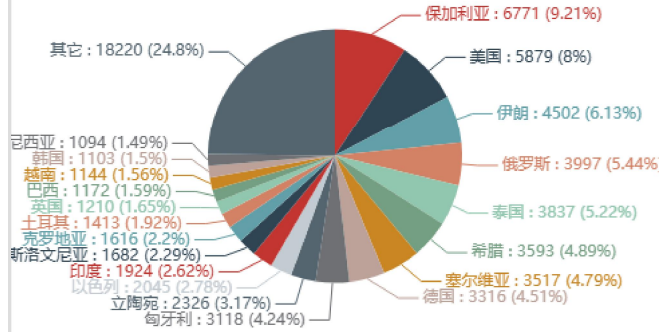

1个

本月询盘分布情况

今年询盘分布情况

本月后台询盘来源国家饼图

累计移动端询盘和PC端询盘占比饼形图

本月排名情况

本月排名情况

本月全球用户
访问情况

6370

本月访问用户IP

11563

本月用户浏览量

457831

累计访问用户

971665

累计用户浏览量

本月全球用户访问情况分析

本月访问用户情况

本月访问用户来源国家饼图

今年访问用户情况

一年内累计访问用户来源国家饼形图

累计来源网址占比饼形图

累计移动端流量和PC端流量占比饼形图

本月产品发布情况