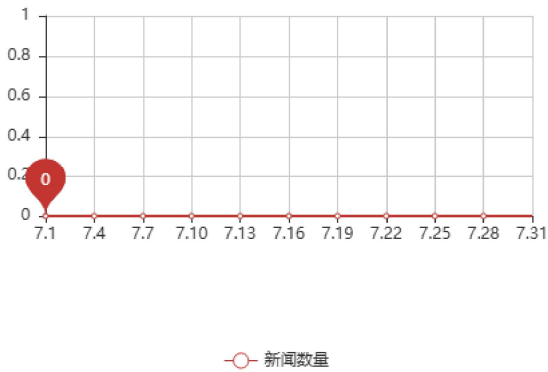

本月全球用户访问情况分析

本月访问用户情况

本月访问用户来源国家饼图

今年访问用户情况

一年内累计访问用户来源国家饼形图

累计来源网址占比饼形图

累计移动端流量和PC端流量占比饼形图

本月产品发布情况

本月共发布产品数量: 16条 合计共有产品数量: 1457条

本月产品发布情况

今年产品发布情况

本月新闻发布情况

本月共发布新闻数量: 0条 合计共有新闻数量: 30条

本月新闻发布情况

今年新闻发布情况

本月行业知识 (blog) 发布情况