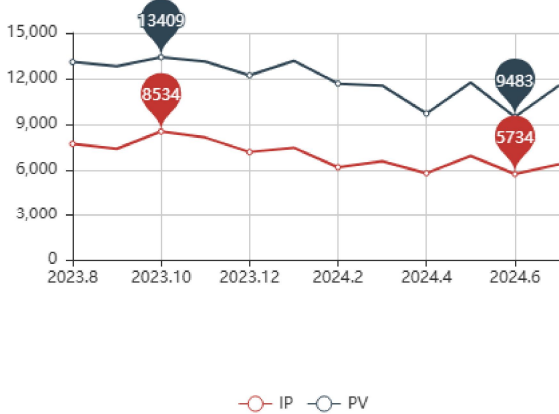

1个

本月询盘分布情况

今年询盘分布情况

本月后台询盘来源国家饼图

累计移动端询盘和PC端询盘占比饼形图

本月排名情况

本月排名情况

本月全球用户
访问情况

6370

本月访问用户IP

11563

本月用户浏览量

457831

累计访问用户

971665

累计用户浏览量

本月全球用户访问情况分析

本月访问用户情况

本月访问用户来源国家饼图

今年访问用户情况

一年内累计访问用户来源国家饼形图

累计来源网址占比饼形图

累计移动端流量和PC端流量占比饼形图

本月产品发布情况