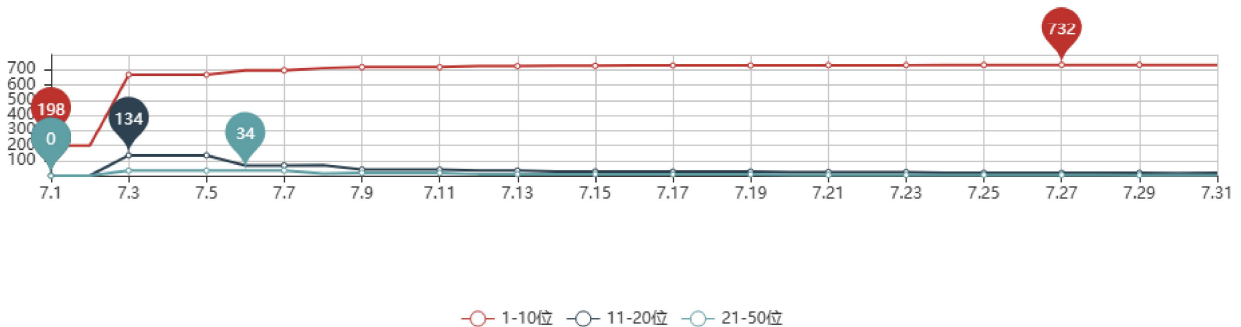

1个

<https://es.ep-products.com/disposable-bowls/paper-bowls/ice-cream-carton-packaging.html>

本月询盘分布情况

今年询盘分布情况

本月后台询盘来源国家饼图

累计移动端询盘和PC端询盘占比饼形图

本月排名情况

本月排名情况

本月全球用户
访问情况

3126

本月访问用户IP

4652

本月用户浏览量

40332

累计访问用户

83317

累计用户浏览量

本月全球用户访问情况分析

本月访问用户情况

本月访问用户来源国家饼图

今年访问用户情况

一年内累计访问用户来源国家饼形图

累计来源网址占比饼形图

累计移动端流量和PC端流量占比饼形图