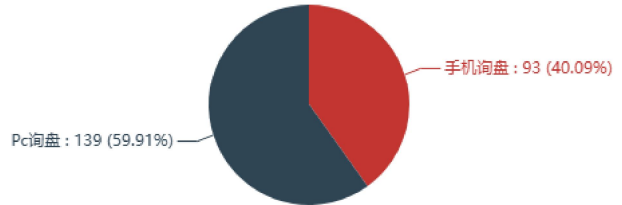

聊天数 57

Skype 0

Email 6

WhatsApp 14

1067

后台累计询盘数

本月后台询盘情况分析

爆款产品询盘

1个

<https://es.ep-products.com/disposable-bowls/paper-bowls/ice-cream-carton-packaging.html>

本月询盘分布情况

今年询盘分布情况

本月后台询盘来源国家饼图

累计移动端询盘和PC端询盘占比饼形图

本月排名情况

本月排名情况

本月全球用户
访问情况

3126

本月访问用户IP

4652

本月用户浏览量

40332

累计访问用户

83317

累计用户浏览量

本月全球用户访问情况分析

本月访问用户情况

本月访问用户来源国家饼图

今年访问用户情况

一年内累计访问用户来源国家饼形图

累计来源网址占比饼形图

累计移动端流量和PC端流量占比饼形图