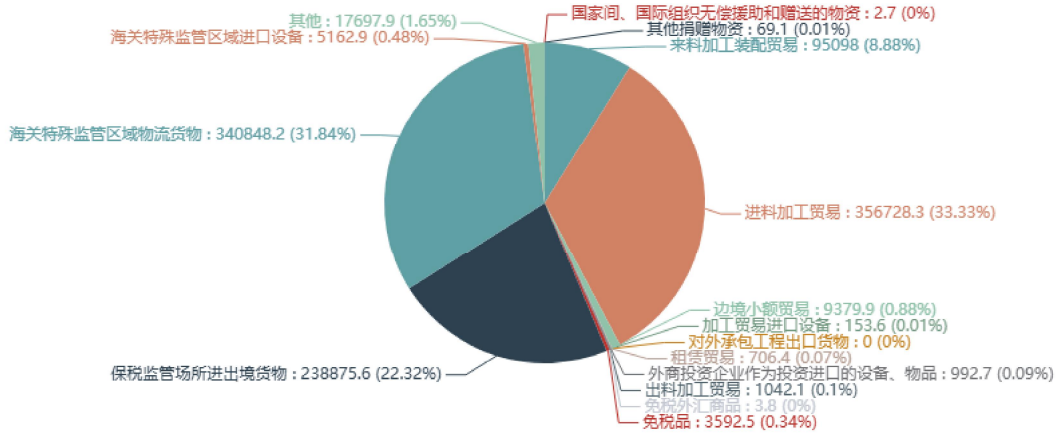

一年内累计贸易方式出口金额饼形图(单位:百万美元)