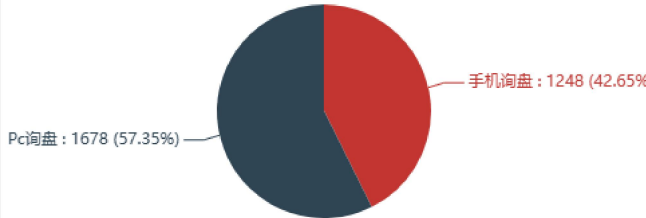

1个

本月询盘分布情况

今年询盘分布情况

本月后台询盘来源国家饼图

累计移动端询盘和PC端询盘占比饼形图

本月排名情况

本月排名情况

本月全球用户
访问情况

6370

本月访问用户IP

11563

本月用户浏览量

457831

累计访问用户

971665

累计用户浏览量

本月全球用户访问情况分析

本月访问用户情况

本月访问用户来源国家饼图

今年访问用户情况

一年内累计访问用户来源国家饼形图

累计来源网址占比饼形图

累计移动端流量和PC端流量占比饼形图

本月产品发布情况