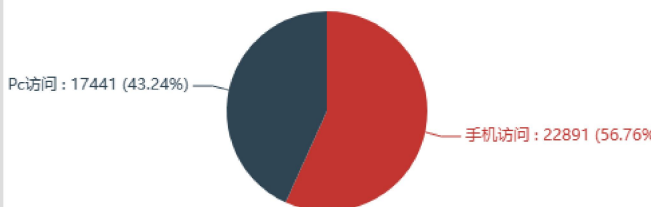

本月全球用户
访问情况

3126

本月访问用户IP

4652

本月用户浏览量

40332

累计访问用户

83317

累计用户浏览量

本月全球用户访问情况分析

本月访问用户情况

本月访问用户来源国家饼图

今年访问用户情况

一年内累计访问用户来源国家饼形图

累计来源网址占比饼形图

累计移动端流量和PC端流量占比饼形图