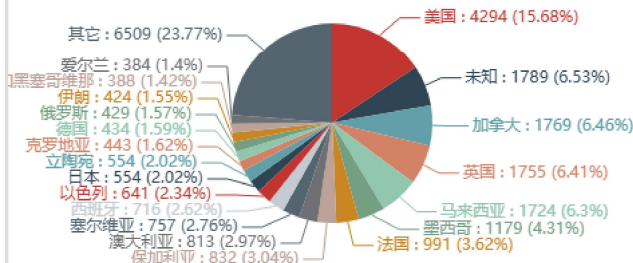

本月全球用户
访问情况

3126

本月访问用户IP

4652

本月用户浏览量

40332

累计访问用户

83317

累计用户浏览量

本月全球用户访问情况分析

本月访问用户情况

本月访问用户来源国家饼图

今年访问用户情况

一年内累计访问用户来源国家饼形图

累计来源网址占比饼形图

累计移动端流量和PC端流量占比饼形图