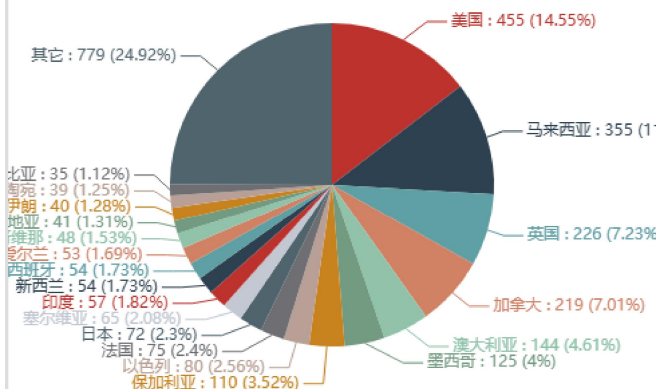

本月全球用户
访问情况

3126

本月访问用户IP

4652

本月用户浏览量

40332

累计访问用户

83317

累计用户浏览量

本月全球用户访问情况分析

本月访问用户情况

本月访问用户来源国家饼图

今年访问用户情况

一年内累计访问用户来源国家饼形图

累计来源网址占比饼形图

累计移动端流量和PC端流量占比饼形图