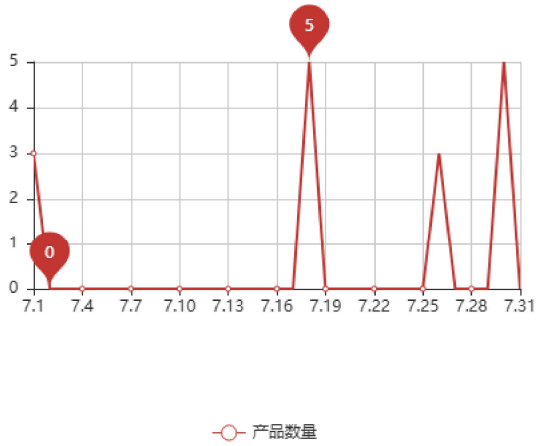

本月产品发布情况

本月共发布产品数量: 16条 合计共有产品数量: 1457条

本月产品发布情况