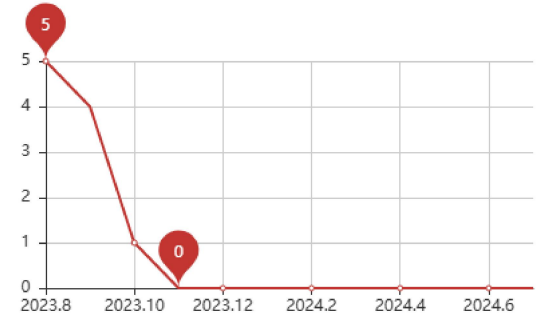

本月产品发布情况

本月共发布产品数量: 0条 合计共有产品数量: 1291条

本月产品发布情况

—○— 产品数量

—○— 产品数量

本月新闻发布情况

本月共发布新闻数量: 0条 合计共有新闻数量: 181条

—○— 新闻数量

今年新闻发布情况

—○— 新闻数量

本月行业知识 (blog) 发布情况

本月共发布行业知识数量: 0条 合计共有行业知识数量: 257条

—○— 行业知识数量

—○— 行业知识数量