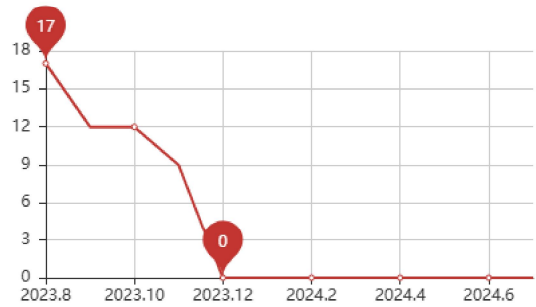

今年行业知识发布情况