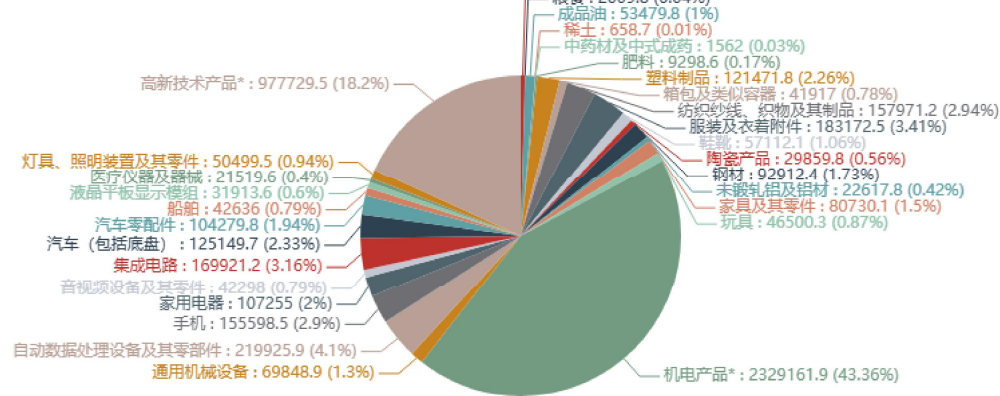

当月全球占中华人民共和国整体出口比例(单位:百万美元)

一年内全球占中华人民共和国整体出口比例(单位:百万美元)

本月具体产品出口金额饼形图(单位:百万美元)

一年内累计具体产品出口金额饼形图(单位:百万美元)

一年内累计具体产品出口金额趋势图(单位:百万美元)

图例及交互图标

- 水产品
- 粮食
- 成品油
- 稀土
- 中药材及中式成药
- 肥料
- 塑料制品
- 箱包及类似容器
- 纺织纱线、织物及其制品
- 服装及衣着附件
- 鞋靴
- 陶瓷产品
- 钢材
- 未锻轧铝及铝材
- 家具及其零件
- 玩具
- 机电产品*
- 通用机械设备
- 自动数据处理设备及其零部件
- 手机
- 家用电器
- 音视频设备及其零件
- 集成电路
- 汽车 (包括底盘)
- 汽车零部件
- 船舶
- 液晶平板显示模组
- 医疗仪器及器械
- 灯具、照明装置及其零件
- 高新技术产品*