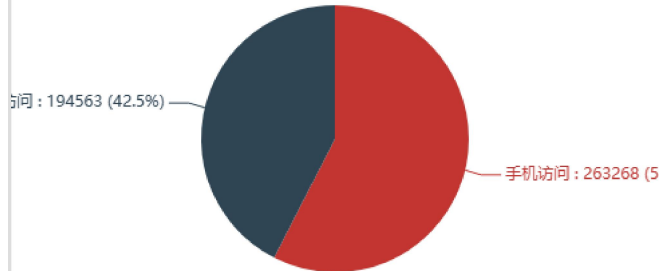

1个

本月询盘分布情况

今年询盘分布情况

本月后台询盘来源国家饼图

累计移动端询盘和PC端询盘占比饼形图

本月排名情况

本月排名情况

本月全球用户
访问情况

6370

本月访问用户IP

11563

本月用户浏览量

457831

累计访问用户

971665

累计用户浏览量

本月全球用户访问情况分析

本月访问用户情况

本月访问用户来源国家饼图

今年访问用户情况

一年内累计访问用户来源国家饼形图

累计来源网址占比饼形图

累计移动端流量和PC端流量占比饼形图

本月产品发布情况