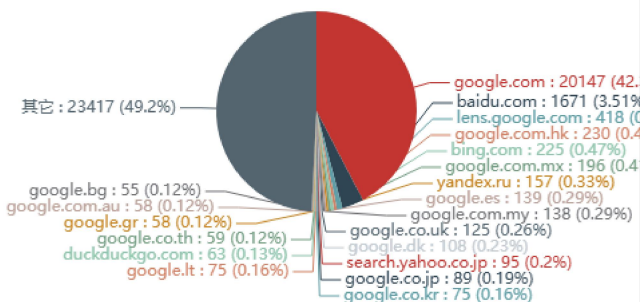

本月全球用户
访问情况

3126

本月访问用户IP

4652

本月用户浏览量

40332

累计访问用户

83317

累计用户浏览量

本月全球用户访问情况分析

本月访问用户情况

本月访问用户来源国家饼图

今年访问用户情况

一年内累计访问用户来源国家饼形图

累计来源网址占比饼形图

累计移动端流量和PC端流量占比饼形图