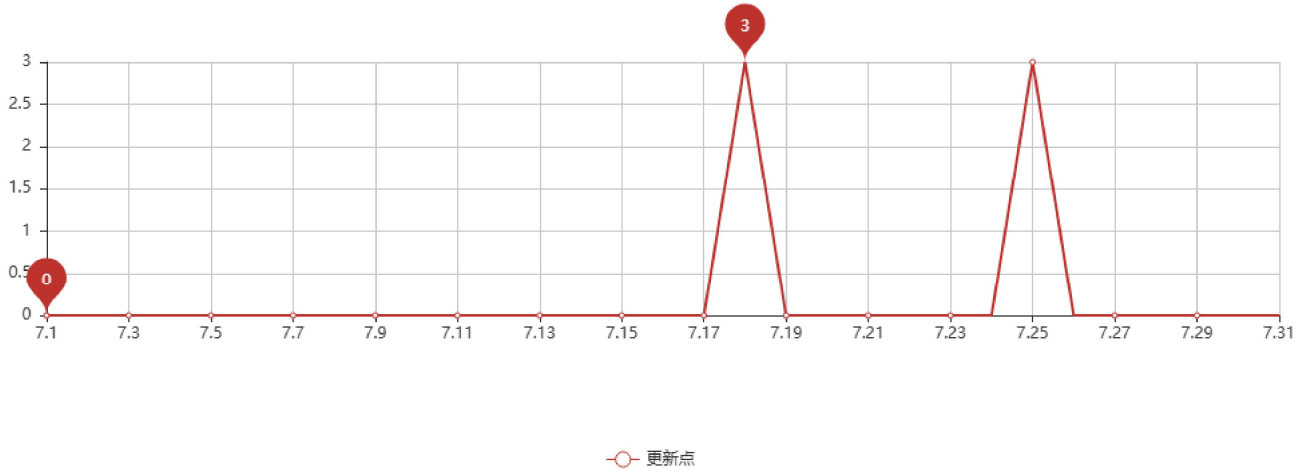

外贸快车系统更新趋势图

外贸快车系统更新趋势图

目 升 降 刷 下