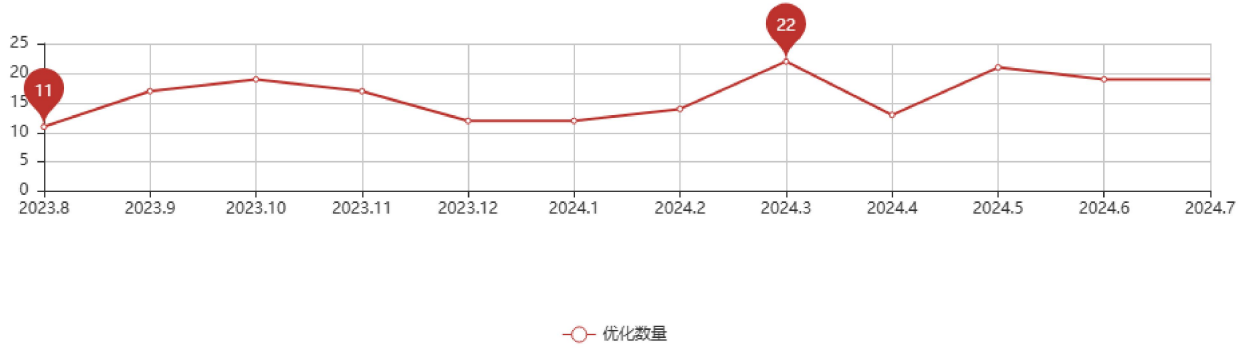

目 录 刷 新 下

外贸快车优化次数

19

本月优化次数

1161

累计优化次数

网站优化次数

今年优化情况

目 图 表 下

外贸快车系统更新

6

本月更新次数

582

累计更新次数

外贸快车系统更新趋势图

外贸快车系统更新趋势图