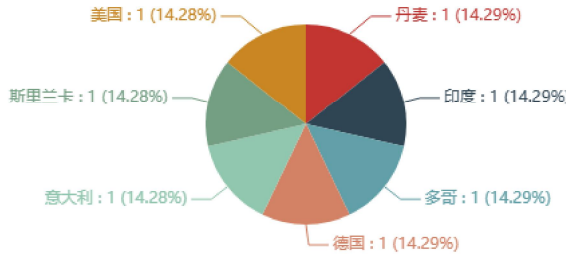

1个

本月询盘分布情况

今年询盘分布情况

本月后台询盘来源国家饼图

累计移动端询盘和PC端询盘占比饼形图

本月排名情况

本月排名情况

本月全球用户
访问情况

6370

本月访问用户IP

11563

本月用户浏览量

457831

累计访问用户

971665

累计用户浏览量

本月全球用户访问情况分析

本月访问用户情况

本月访问用户来源国家饼图

今年访问用户情况

一年内累计访问用户来源国家饼形图

累计来源网址占比饼形图

累计移动端流量和PC端流量占比饼形图

本月产品发布情况