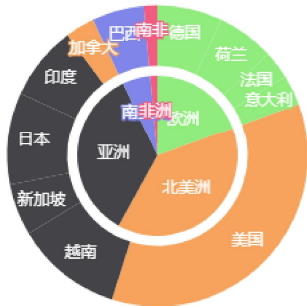

外贸 快车 执行 报告

杭州思亿欧网络科技股份有限公司

中国外贸出口概况2024年5月参考报告

本月外贸出口情况分析

重要贸易伙伴排行(单位:百万美元)

本年度各地区出口金额趋势图(单位:百万美元)

图例 刷新 全屏 打印 分享

● 美国 ○ 日本 ○ 越南 ○ 德国 ○ 印度 ○ 巴西 ○ 香港 ○ 荷兰 ○ 新加坡 ○ 加拿大 ○ 南韩 ○ 法国 ○ 墨西哥 ○ 南非
○ 英国 ○ 马来西亚 ○ 澳洲 ○ 泰国 ○ 台湾 ○ 意大利

当月全球占中华人民共和国整体出口比例(单位:百万美元)

一年内全球占中华人民共和国整体出口比例(单位:百万美元)

本月具体产品出口金额饼形图(单位:百万美元)

一年内累计具体产品出口金额饼形图(单位:百万美元)

一年内累计具体产品出口金额趋势图(单位:百万美元)

图例及交互图标

- 水产品
- 粮食
- 成品油
- 稀土
- 中药材及中式成药
- 肥料
- 塑料制品
- 箱包及类似容器
- 纺织纱线、织物及其制品
- 服装及衣着附件
- 鞋靴
- 陶瓷产品
- 钢材
- 未锻轧铝及铝材
- 家具及其零件
- 玩具
- 机电产品*
- 通用机械设备
- 自动数据处理设备及其零部件
- 手机
- 家用电器
- 音视频设备及其零件
- 集成电路
- 汽车 (包括底盘)
- 汽车零部件
- 船舶
- 液晶平板显示模组
- 医疗仪器及器械
- 灯具、照明装置及其零件
- 高新技术产品*

1个

本月询盘分布情况

今年询盘分布情况

本月后台询盘来源国家饼图

累计移动端询盘和PC端询盘占比饼形图

本月排名情况

本月排名情况

本月全球用户
访问情况

本月全球用户访问情况分析

本月访问用户情况

本月访问用户来源国家饼图

今年访问用户情况

一年内累计访问用户来源国家饼形图

累计来源网址占比饼形图

累计移动端流量和PC端流量占比饼形图

本月产品发布情况