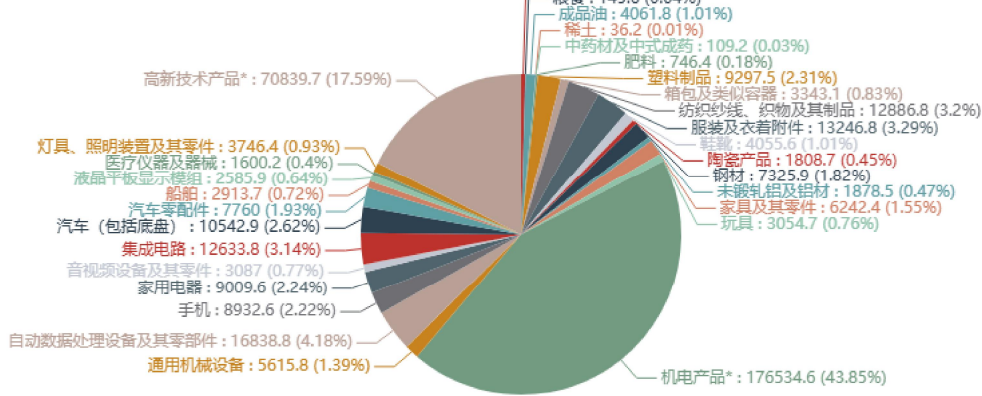

本月具体产品出口金额饼形图(单位:百万美元)