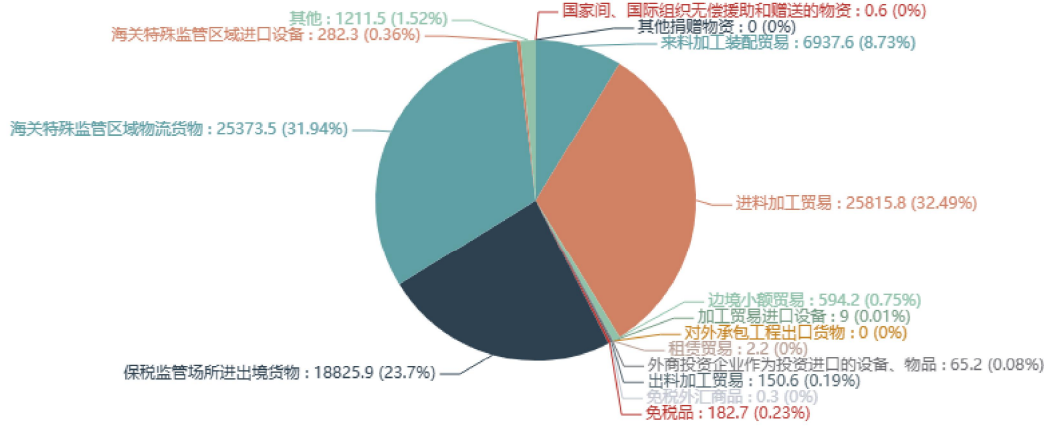

本月贸易方式出口金额饼形图(单位:百万美元)