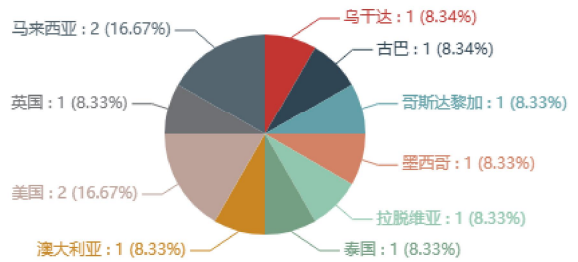

聊天数 57

Skype 0

Email 6

WhatsApp 14

1067

后台累计询盘数

本月后台询盘情况分析

爆款产品询盘

1个

<https://es.ep-products.com/disposable-bowls/paper-bowls/ice-cream-carton-packaging.html>

本月询盘分布情况

今年询盘分布情况

本月后台询盘来源国家饼图

累计移动端询盘和PC端询盘占比饼形图

本月排名情况

本月排名情况

本月全球用户
访问情况

3126

本月访问用户IP

4652

本月用户浏览量

40332

累计访问用户

83317

累计用户浏览量

本月全球用户访问情况分析

本月访问用户情况

本月访问用户来源国家饼图

今年访问用户情况

一年内累计访问用户来源国家饼形图

累计来源网址占比饼形图

累计移动端流量和PC端流量占比饼形图