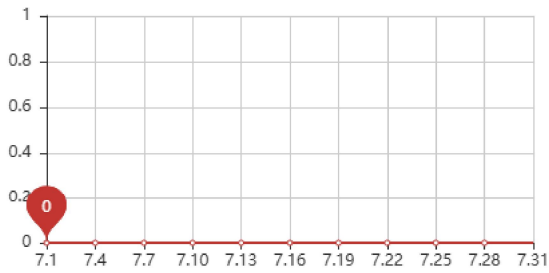

本月产品发布情况

本月共发布产品数量: 0条 合计共有产品数量: 1291条

本月产品发布情况

—○— 产品数量

—○— 产品数量

本月新闻发布情况

本月共发布新闻数量: 0条 合计共有新闻数量: 181条

本月新闻发布情况

—○— 新闻数量

—○— 新闻数量

本月行业知识 (blog) 发布情况

本月共发布行业知识数量: 0条 合计共有行业知识数量: 257条

—○— 行业知识数量

—○— 行业知识数量